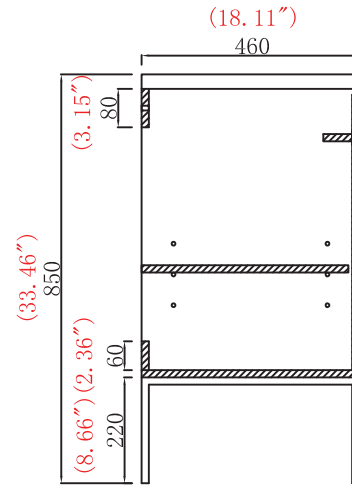

36" wide

Side View